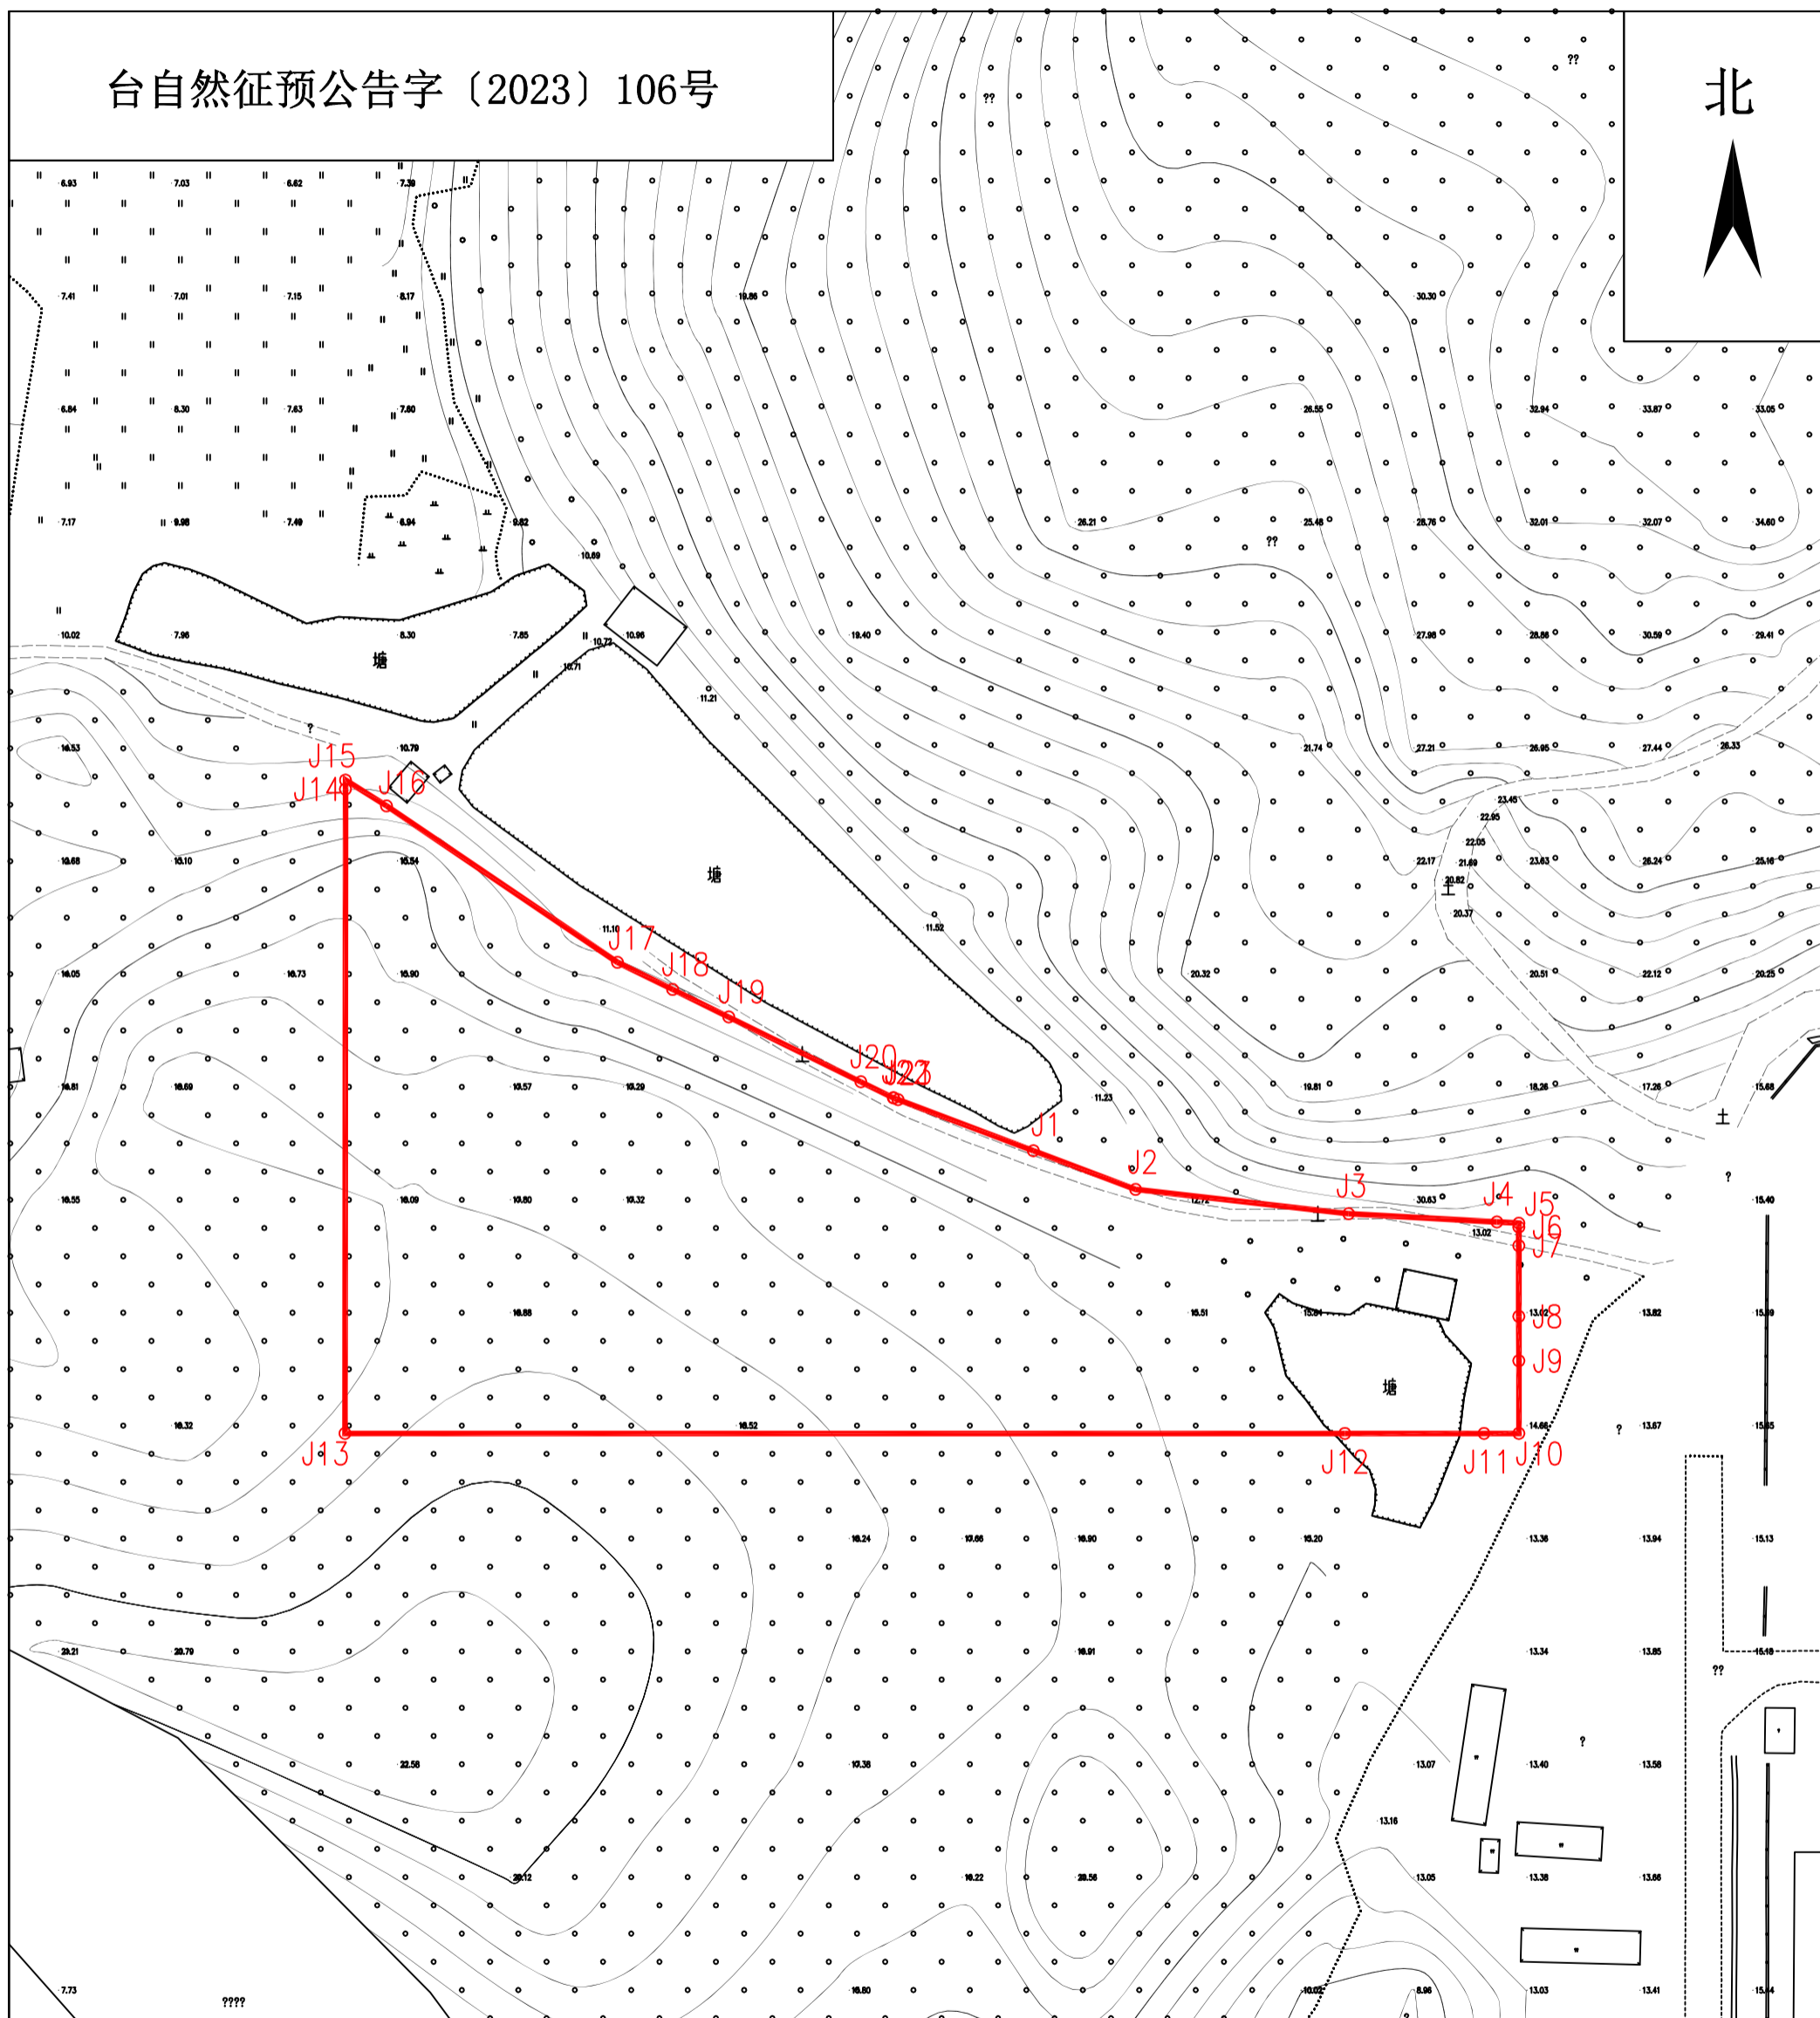

征地预告附图

台自然征预告字（2023）106号

北

土地权利人

拟征<占>土地面积

台山市大江镇里坳村福林经济合作社

1.3207公顷